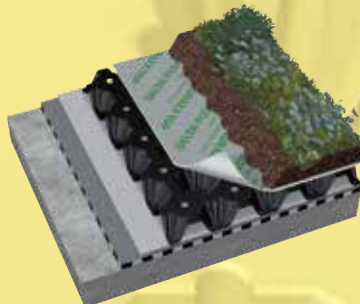

YENİ

DELTA®-FLORAXX-TOP

Yeşillendirilmiş çatılar ve bahçe teraslar için drenaj levhalarının bir adım ötesi.

- Yeşil çatılara özel çift katmanlı jeokompozit drenaj levhası
- Perforasyonlu HDPE kabarcıklı levha ve PP filtrasyon jeotekstilinin ideal birleşimi
- Üzerine kaynaklı filtrasyon jeotekstili sayesinde iki katmanı tek seferde döşeme imkanı
- Filtrasyon jeotekstil tabakanın kayması veya rüzgarla uçması riskine son!
- İmalatlarda ortaya çıkan fire oranını azaltarak tasarruf sağlayan ekonomik çözüm.
- EN 13252 standardına uygunluk

DELTA®-FLORAXX-TOP

Teknik Veriler:

Malzeme	Perforasyonlu HDPE kabarcıklı levha (DELTA®-FLORAXX) ve PP filtrasyon jeotekstil (DELTA®-FLORAXX TOP)
Kabarcık Yüksekliği	yakl. 20 mm
Kabarcıklar arasındaki hava hacmi	yakl. 14 l/m ²
Basınç dayanımı	yakl. 200 kN/m ² (EN ISO 604)
Yatay drenaj hızı	yakl. 10 x 10 ⁻³ m ² /s (10 l/s · m) (EN ISO 12958)
Perforasyon deliklerinden drenaj kapasitesi	yakl. 1,2 l/m ² · s
Su depolama kapasitesi	yakl. 7 l/m ²
Isı dayanımı	- 30 °C to + 80 °C
Açılış genişliği	yakl. 0,15 mm (EN ISO 12956) (DELTA®-FLORAXX TOP)
Su geçirim derecesi	yakl. 0,08 m/s (EN ISO 11058)(DELTA®-FLORAXX TOP)
CE işareti	DIN EN 13252
Rulo ölçüsü	2,10 m x 20 m (DELTA®-FLORAXX TOP) 2 m x 20 m (DELTA®-FLORAXX)

DELTA® Aksesuarları

Pratik DELTA® aksesuarları hayatınızı kolaylaştırır.

DELTA®-FLORAXX kabarcıklı levhalarının birbirine bağlantısını sağlamak için kullanılır. Kullanımı son derece pratik olan konektör ile, perçin çivileri kolaylıkla levhaya tespit edilebilir. Perçin çivisi, alatin üst kısmına yerleştirildikten sonra iki levhanın üst üste binen kısımlarında kabarcıkları arasına bastırılarak birleşmeleri sağlanır. Böylece Delta-Floraxx kabarcıklı levhalarının kenarlarının kayması veya kıvrılması engellenir. (5 perçin çivisi/2 m.)