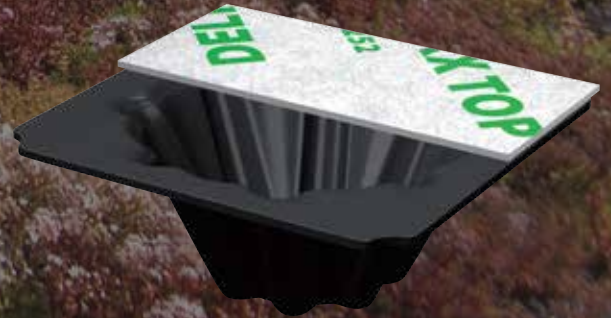

YENİ

DELTA®-FLORAXX-TOP

Yeşillendirilmiş çatılar ve bahçe teraslar için drenaj levhalarının bir adım ötesi.

- Yeşil çatılara özel çift katmanlı jeokompozit drenaj levhası
- Perforasyonlu HDPE kabarcıklı levha ve PP filtrasyon jeotekstilinin ideal birleşimi
- Üzerine kaynaklı filtrasyon jeotekstili sayesinde iki katmanı tek seferde döşeme imkanı
- Filtrasyon jeotekstil tabakanın kayması veya rüzgarla uçması riskine son!
- İmalatlarda ortaya çıkan fire oranını azaltarak tasarruf sağlayan ekonomik çözüm.
- EN 13252 standardına uygunluk

DELTA®-FLORAXX-TOP

Teknik Veriler:

Malzeme	Perforasyonlu HDPE kabarcıklı levha (DELTA®-FLORAXX) ve PP filtrasyon jeotekstil (DELTA®-FLORAXX TOP)
Kabarcık Yüksekliği	yakl. 20 mm
Kabarcıklar arasındaki hava hacmi	yakl. 14 l/m ²
Basınç dayanımı	yakl. 200 kN/m ² (EN ISO 604)
Yatay drenaj hızı	yakl. 10 x 10 ⁻³ m ² /s (10 l/s · m) (EN ISO 12958)
Perforasyon deliklerinden drenaj kapasitesi	yakl. 1,2 l/m ² · s
Su depolama kapasitesi	yakl. 7 l/m ²
Isı dayanımı	- 30 °C to + 80 °C
Açılış genişliği	yakl. 0,15 mm (EN ISO 12956) (DELTA®-FLORAXX TOP)
Su geçirim derecesi	yakl. 0,08 m/s (EN ISO 11058)(DELTA®-FLORAXX TOP)
CE işareti	DIN EN 13252
Rulo ölçüsü	2,10 m x 20 m (DELTA®-FLORAXX TOP) 2 m x 20 m (DELTA®-FLORAXX)

DELTA® Aksesuarları

Pratik DELTA® aksesuarları hayatınızı kolaylaştırır.

DELTA®-FLORAXX kabarcıklı levhalarının birbirine bağlantısını sağlamak için kullanılır. Kullanımı son derece pratik olan konektör ile, perçin çivileri kolaylıkla levhaya tespit edilebilir. Perçin çivisi, alatin üst kısmına yerleştirildikten sonra iki levhanın üst üste binen kısımlarında kabarcıkları arasına bastırılarak birleşmeleri sağlanır. Böylece Delta-Floraxx kabarcıklı levhalarının kenarlarının kayması veya kıvrılması engellenir. (5 perçin çivisi/2 m.)