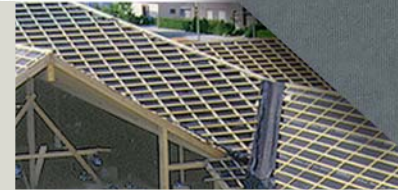

DELTA®

DÖRKEN SİSTEM

DELTA®-VENT S

Teknik Veriler

Malzeme	Difüzyona açık, yırtılmaz PP-örme muflet folyo kombinasyonundan 3 katmanlı eğimli çatı örtüsü.
Uygunluk	Havalandırmasız eğimli çatılarda, kaplama tahtası üzerine difüzyona açık çatı örtüsü
Yangın davranışı	Normal alev alır nitelikte, DIN 4102'ye göre B2
Yırtılma kuvveti	Boyuna: yakl. 270 N/5 cm Enine: yakl. 220 N/5 cm (DIN EN 12311)
Su geçirim derecesi	Su geçirmez (DIN EN 13111)
S_d-Değeri	yakl. 0,02 m
Isıya karşı dayanıklılığı	-40 °C bis +80 °C
Ağırlığı	yakl. 150 g/m²
Rulo ağırlığı	yakl. 11 kg
Rulo ölçüsü	50 m x 1,5 m

DELTA®-Aksesuar DELTA®-VENT S için

Sistemleri sayesinde Dörken hayatınızı kolaylaştırıyor.

Bu nedenle pratik DELTA®-aksesuarlarının ilginizi çekeceğini düşünüyoruz:

DELTA®-MULTI-BAND
İç ve dış alanda kullanılacak tüm folyolar için pratik yırtılabilir kenara sahip üniversal yapıştırma bandı; özellikle bindirmelerin, girişlerin yapıştırılması ve yırtık onarımları için.

DELTA®-THAN
Özel kauçuktan oluşan, sürekli elastik kalan kartuşlu yapıştırıcı. Dış bölgeye yöneliktir.

DELTA®-LATA İZOLASYON BANDI
Kaplama örtüsü ile kontra lataları arasında yalıtım için empenye edilmiş köpük maddeli yalıtım bandı.

DELTA®-FLEX-BAND
Dıştaki ve içteki ayrıntılar için esnek bağlantı ve yalıtım bandı.

DELTA® değerleri korur. Enerji tasarrufu sağlar. Konfor yaratır.

DELTA®

DELTA Sistem ...

... yatırımcı için:

"... bu sistem lider uzmanların yarattığı marka kalitesini ve mükemmel çözümlerini uygun fiyata temin etmemi sağlıyor!"

... uygulamacı için:

"... bu sistem işverenin isteklerini tam olarak karşılamamı sağlayan komple ürünleri tek elden sunuyor. Daha güvenli bir çözüm olamazdı!"

... tasarımcı için: