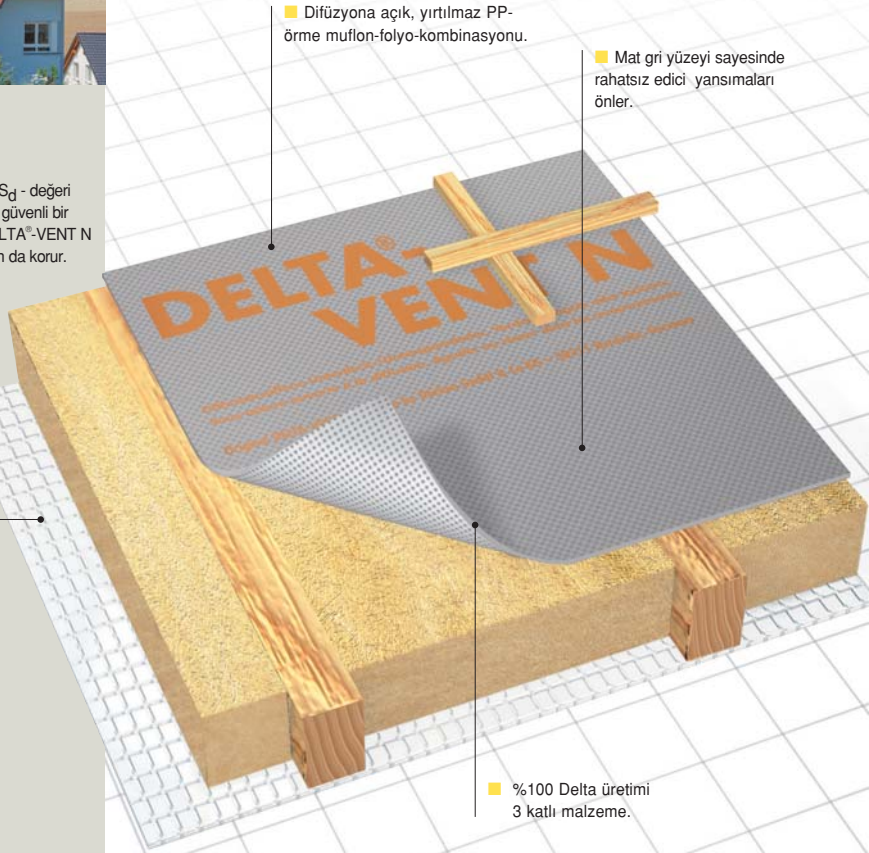

■ Yeni yapılar ve yenileme için

**Eğimli çatıda ola-
bilecek en iyi ısı
yalıtımını mı
arıyorsunuz?
DELTA® doğru
çözümü sunuyor!**

Evinizin eğimli çatısında:

DELTA®-VENT N

Mertek yüksekliğinden tam olarak faydalanmanızı sağlayan profesyonel örtü.

Ürünün baskılı yüzeyi, bindirme kenarını gösterir.

Çatı pencere montajında detaylar.

DELTA®-VENT N PLUS ile rüzgar geçirmeyecek şekilde döşenir.

■ Dışta:
DELTA®-VENT N
Buhar geçirgenliği sayesinde (S_d - değeri
yakl. 0,02 m) içten gelen nemi güvenli bir
şekilde dışarı iletir. Ayrıca DELTA®-VENT N
dıştan gelen kar ve yağmurdan da korur.

■ İçte:
DELTA®-REFLEX
Hava ve buhar bariyeri.
Isıya karşı % 10 daha
fazla koruma.
Hava ve buharı
% 100 oranında durdurur.

■ Difüzyona açık, yırtılmaz PP-
örme muflon-folyo-kombinasyonu.

■ Mat gri yüzeyi sayesinde
rahatsız edici yansımaları
önlüyor.

■ %100 Delta üretimi
3 katlı malzeme.

DELTA®-VENT N ...

- ... yırtılmaya karşı dayanıklı, difüzyona açık PP-örme muflon-folyo-kombinasyonundan oluşur.
- ... özel bir üretim prosedürü uygulanarak ultrason ile kaynaklanmıştır. Bu prosedür, katmanların güvenli bir şekilde birleştirilmesini sağlamaktadır.
- ... 3 katmanlı örtü olarak, yapılan çalışmalarda mekanik yüklerle karşı özellikle avantajlıdır.
- ... mat gri renkteki yüzeyi sayesinde rahatsız edici yansımaları önler.
- ... sadece 130 g/m²'lik ağırlığı sayesinde kolayca ve güvenli bir şekilde döşenir.
- ... hızlı ve mükemmel bir şekilde rulodan kolay biçimde uygulama imkanı. Yüzeyde deformasyon, bombe oluşmasını engeller.
- ... çekmeye ve yürümeye karşı son derece güvenlidir.
- ... normal alev alır niteliktedir (DIN 4102'ye göre B2).
- ... 3 aya kadar direkt UV ışınlarına maruz kalabilir.