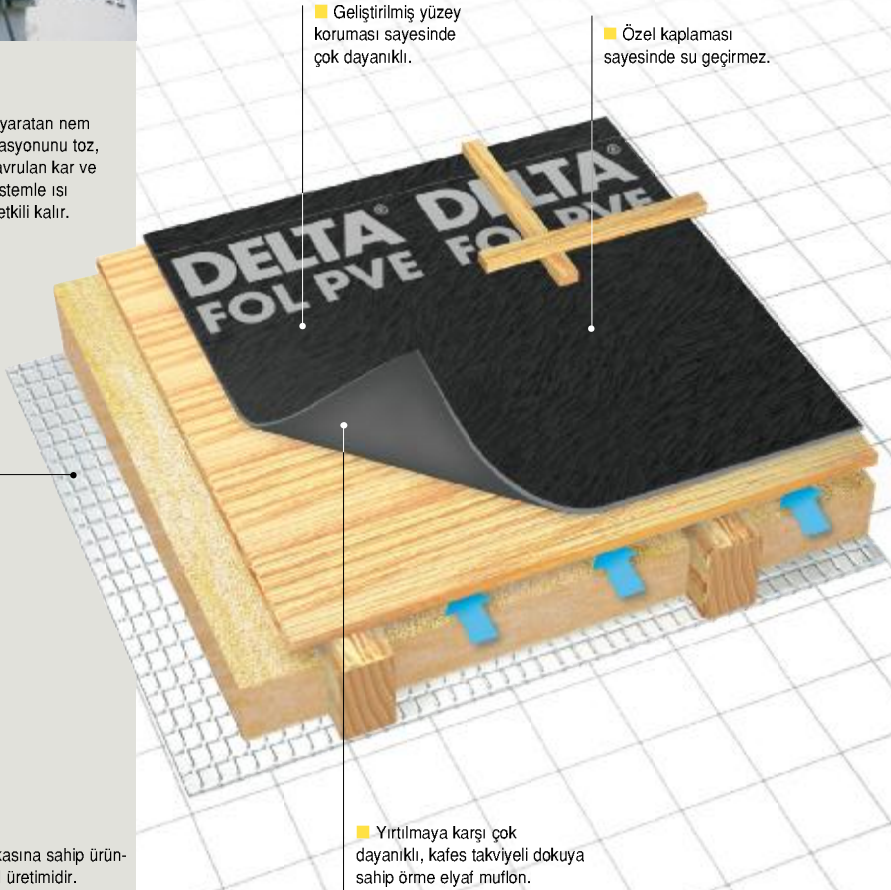

■ Geliştirilmiş yüzey koruması sayesinde çok dayanıklı.

■ Özel kaplaması sayesinde su geçirmez.

■ Yırtılmaya karşı çok dayanıklı, kafes takviyeli dokuya sahip örme elyaf mufion.

DELTA®-kalitesi ve markasına sahip ürünler tamamıyla DÖRKEN üretimidir.

DELTA®-FOL PVE ...

- ... 4 malzeme katmanından oluşur. Yırtılmaya karşı çok dayanıklı, kafes takviyeli doku, örme elyaf mufion ve özel kaplama.
- ... su geçirmez, UV-stabil ve bitümsüz.
- ... ısıya karşı dayanıklı olması sayesinde yüksek ısılarda da kolayca döşenir.
- ... geliştirilmiş yüzey koruması sayesinde son derece dayanıklıdır. Kaymaya ve sürtünmeye karşı çok dayanıklı olduğundan kolayca döşenir.
- ... yakl. 165 g/m² 'lik ağırlığıyla son derece hafiftir. Düşük ağırlığı ve 1,50 metrelik kullanışlı rulo genişliği sayesinde kolayca döşendiğinden daha az masraf yaratır.
- ... malzeme ince olduğundan çatı konstrüksiyonlarındaki zor ulaşılan ve komplike noktalarda da fazla sorun yaşanmadan çalışılır.